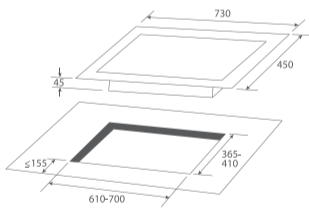

KGH72SG
72cm Gas Hob
W610-700 x D360-410^