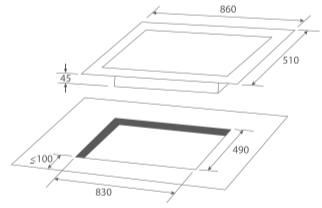

# CUT-OUT DIMENSIONS

## HOB

**KGH630X**  
72cm Gas Hob  
W560 x D480^

**KGH72SG**  
72cm Gas Hob  
W610-700 x D360-410^

**KGH72X**  
72cm Gas Hob  
W555 x D470^

**KGH93SG**  
90cm Gas Hob  
W670-820 x D375-470^

**KGH93X**  
90cm Gas Hob  
W830 x D360-490