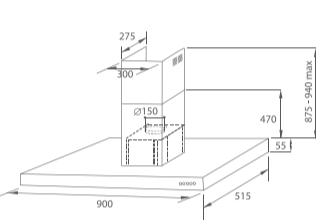

# CUT-OUT DIMENSIONS

## HOOD & OVEN

**KTH62X**  
90cm Telescopic Hood  
W600 x H180 x D440

**KTH92X**  
90cm Telescopic Hood  
W900 x H180 x D440

**KSL66**  
60cm Telescopic Hood  
W600 x H120 x D420

**KSL94**  
90cm Slimline Hood  
W900 x H140 x D520

**KSL95E**  
90cm Slimline Hood  
W900 x H140 x D490

**KCW398X**  
90cm Chimney Hood  
W900 x H940 x D515

**KCW598X**  
90cm Chimney Hood  
W900 x H940 x D515

**BO710M1 / BO810D1**  
Multifunctional Oven