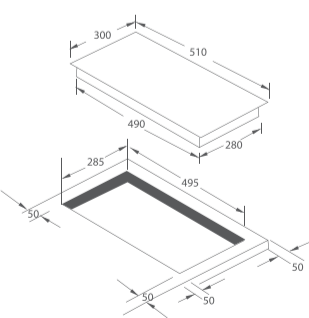

# CUT-OUT DIMENSIONS

## HOB

**KGH630X**  
72cm Gas Hob  
W560 x D480^

**KGH72SG**  
72cm Gas Hob  
W610-700 x D360-410^

**KGH72X**  
72cm Gas Hob  
W555 x D470^

**KGH93SG**  
90cm Gas Hob  
W670-820 x D375-470^

**KGH93X**  
90cm Gas Hob  
W830 x D360-490