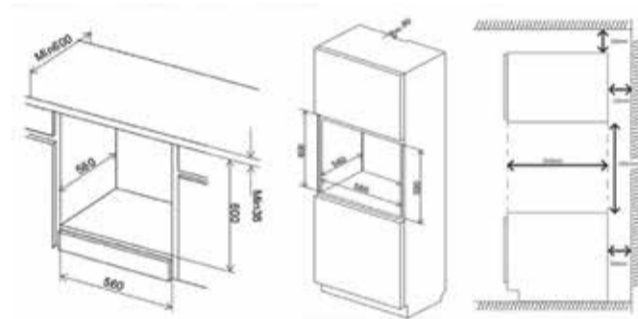

# CUT-OUT DIMENSIONS

## HOOD & OVEN

**KTH62X**  
90cm Telescopic Hood  
W600 x H180 x D440

**KTH92X**  
90cm Telescopic Hood  
W900 x H180 x D440

**KSL66**  
60cm Telescopic Hood  
W600 x H120 x D420

**KSL94**  
90cm Slimline Hood  
W900 x H140 x D520

**KSL95E**  
90cm Slimline Hood  
W900 x H140 x D490

**KCW398X**  
90cm Chimney Hood  
W900 x H940 x D515

**KCW598X**  
90cm Chimney Hood  
W900 x H940 x D515

**BO710M1 / BO810D1**  
Multifunctional Oven