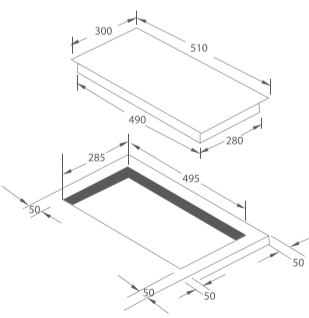

KGH320SG
30cm Gas Hob
W285 x D495^