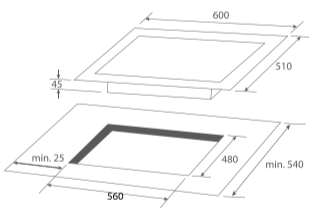

HOB

KGH630X
72cm Gas Hob
W560 x D480^