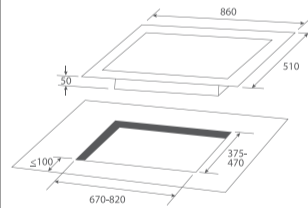

# CUT-OUT DIMENSIONS

## HOB

**KGH630X**  
72cm Gas Hob  
W560 x D480^

**KGH72SG**  
72cm Gas Hob  
W610-700 x D360-410^

**KGH72X**  
72cm Gas Hob  
W555 x D470^

**KGH93SG**  
90cm Gas Hob  
W670-820 x D375-470^

**KGH93X**  
90cm Gas Hob  
W830 x D360-490