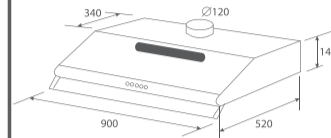

# CUT-OUT DIMENSIONS

## HOOD & OVEN

**KTH62X**  
90cm Telescopic Hood  
W600 x H180 x D440

**KTH92X**  
90cm Telescopic Hood  
W900 x H180 x D440

**KSL66**  
60cm Telescopic Hood  
W600 x H120 x D420

**KSL94**  
90cm Slimline Hood  
W900 x H140 x D520

**KSL95E**  
90cm Slimline Hood  
W900 x H140 x D490

**KCW398X**  
90cm Chimney Hood  
W900 x H940 x D515

**KCW598X**  
90cm Chimney Hood  
W900 x H940 x D515

**BO710M1 / BO810D1**  
Multifunctional Oven